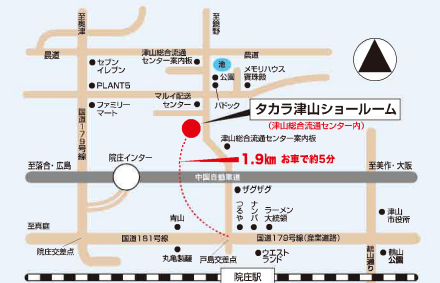

津山ショールーム

〒708-0016
岡山県津山市戸島636番5
TEL:0868-28-5026

24時間
受付OK

WEB予約は
コチラから

ご来場の際は、お近くのショールームへお電話または
WEBサイトから事前のご予約をお願い致します。

- 営業時間/10:00~17:00
- 休館日/水曜日(祝日を除く)・お盆・年末年始

情報満載のホームページ・インスタグラムも是非ご覧ください。

タカラスタンダード Q <https://www.takara-standard.co.jp/>