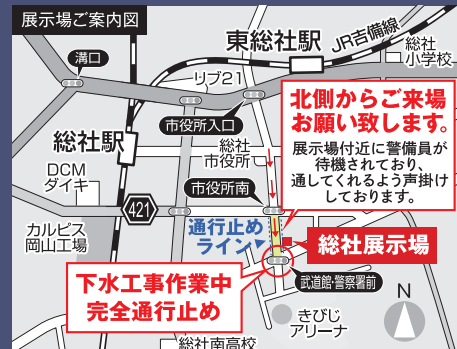

### 土地探し相談

ご希望に沿う候補地を、その場でご提案。学区などもわかります。

北側からご来場  
お願い致します。  
展示場付近に警備員が  
待機されており、  
通してくれるよう声掛け  
しております。

総社展示場

下水工事作業中  
完全通行止め

展示場の南交差点が工事のため完全通行止めとなります。北側からのご来場をお願い致します。警備員にお声がけください。

特定建設業 国土交通大臣許可(特-3)第17092号 宅地建物取引業 国土交通大臣(6)第5721号(一社)岡山県不動産協会会員 中国地区不動産公正取引協議会加盟